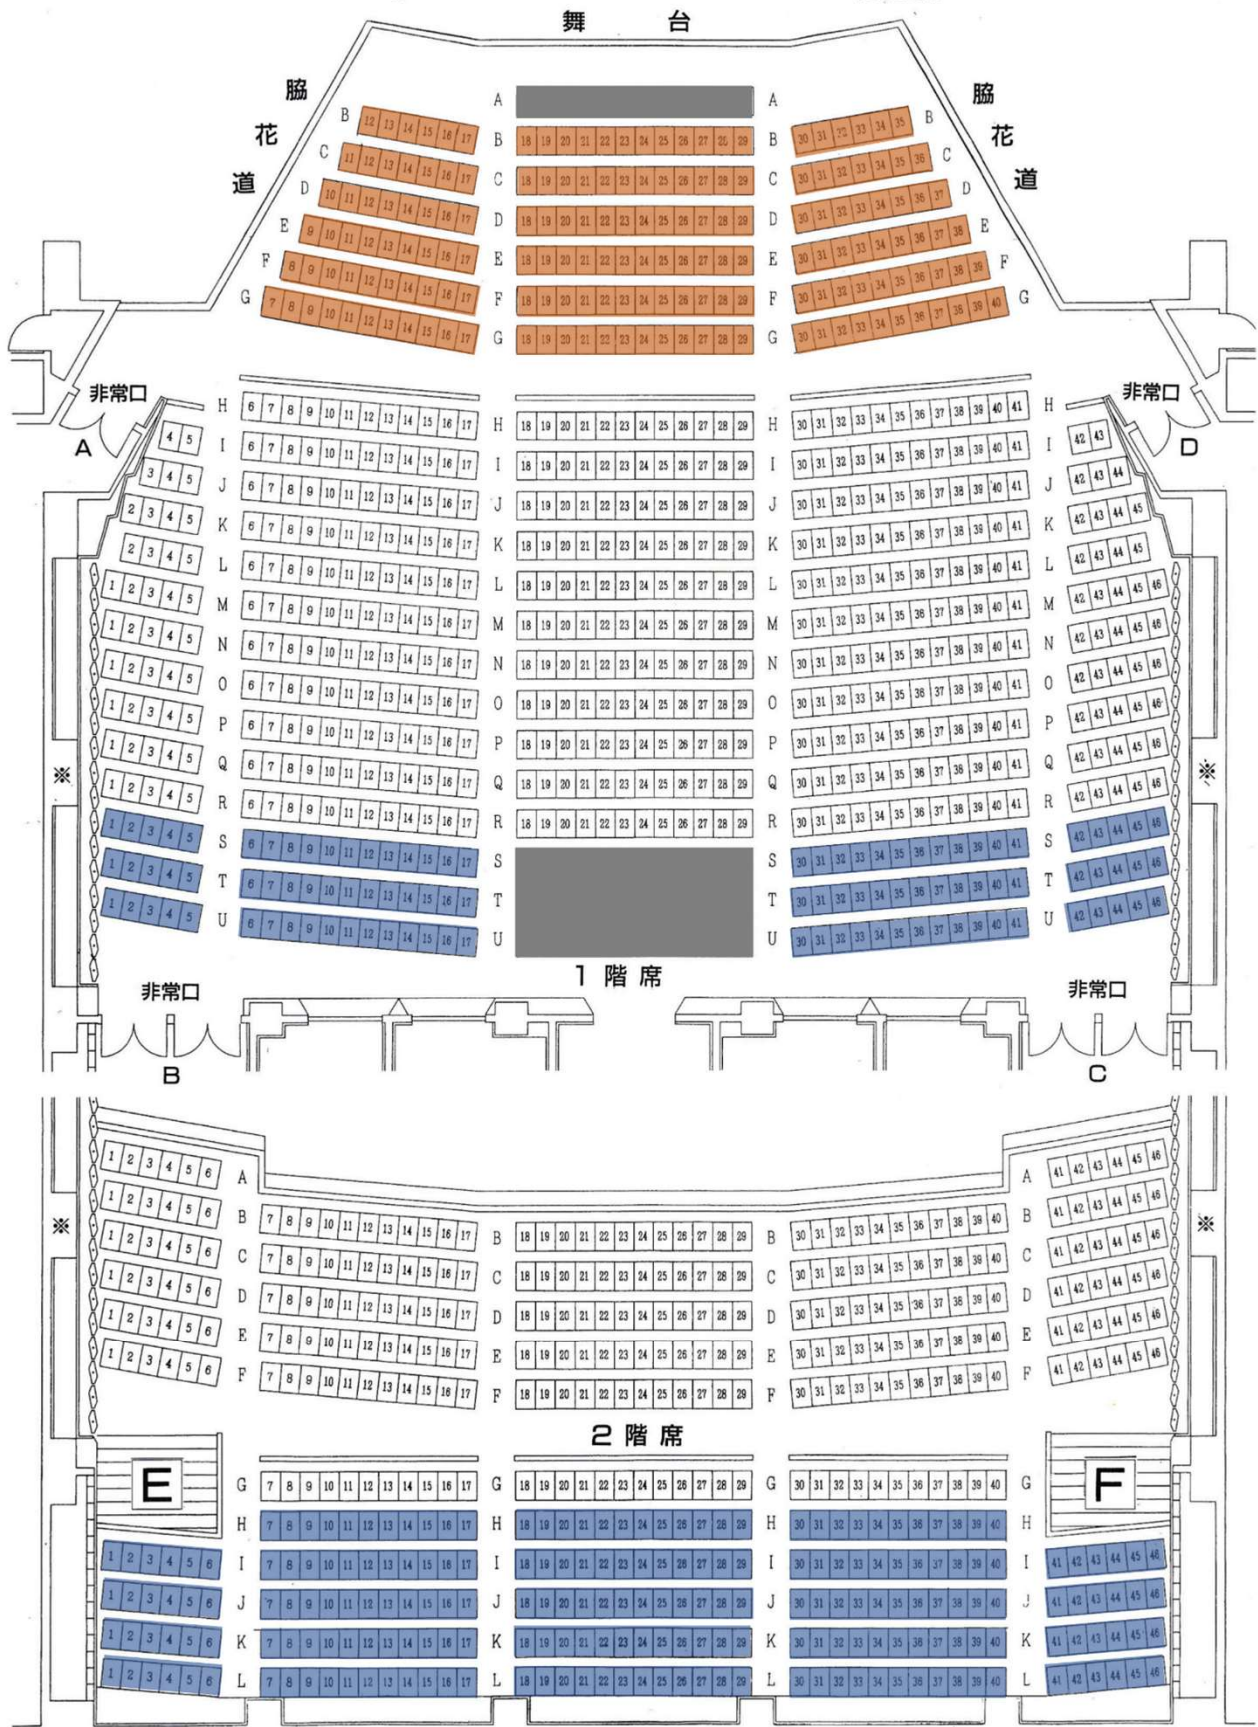

World Musical Show Times the Concert

2025年1月27日(月) 昼公演 開演14:30/夜公演 開演19:00

● SS席 15,400円

□ S席 12,100円

■ A席 9,900円

(全席指定席・税込)

北とびあ さくらホール客席図 1300席

注 ※印がかさなります。
E席まではオーケストラピットになります(120席)。