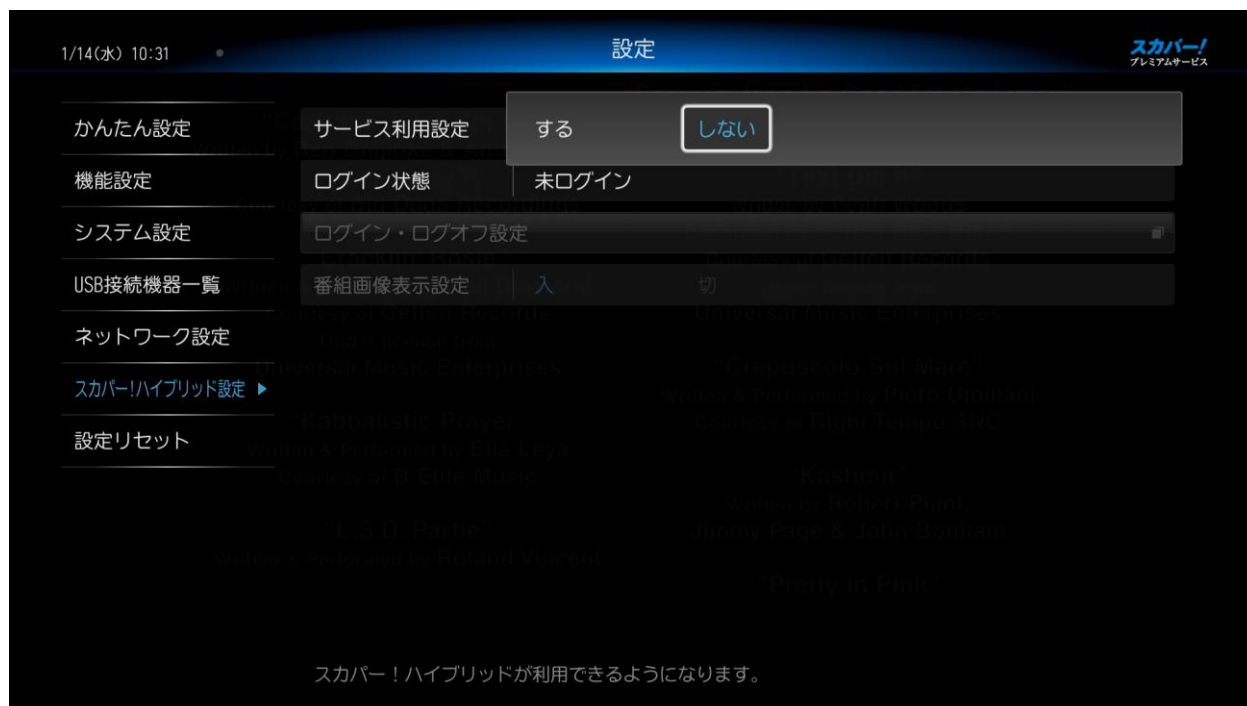

・契約チャンネルの変更や追加

Myスカパーよりお手続きをお願いいたします。

(Myスカパー):<https://my.skyperfectv.co.jp/login/>

■ハイブリッド機能 OFF 設定方法

- ① リモコンの「設定」ボタンを押下する
- ② 「スカパー!ハイブリッド設定」を選択する
- ③ 「サービス利用設定」を「しない」にする

■取扱説明書、「接続・設定・操作 かんたんガイド」の訂正箇所については、以下よりご確認ください